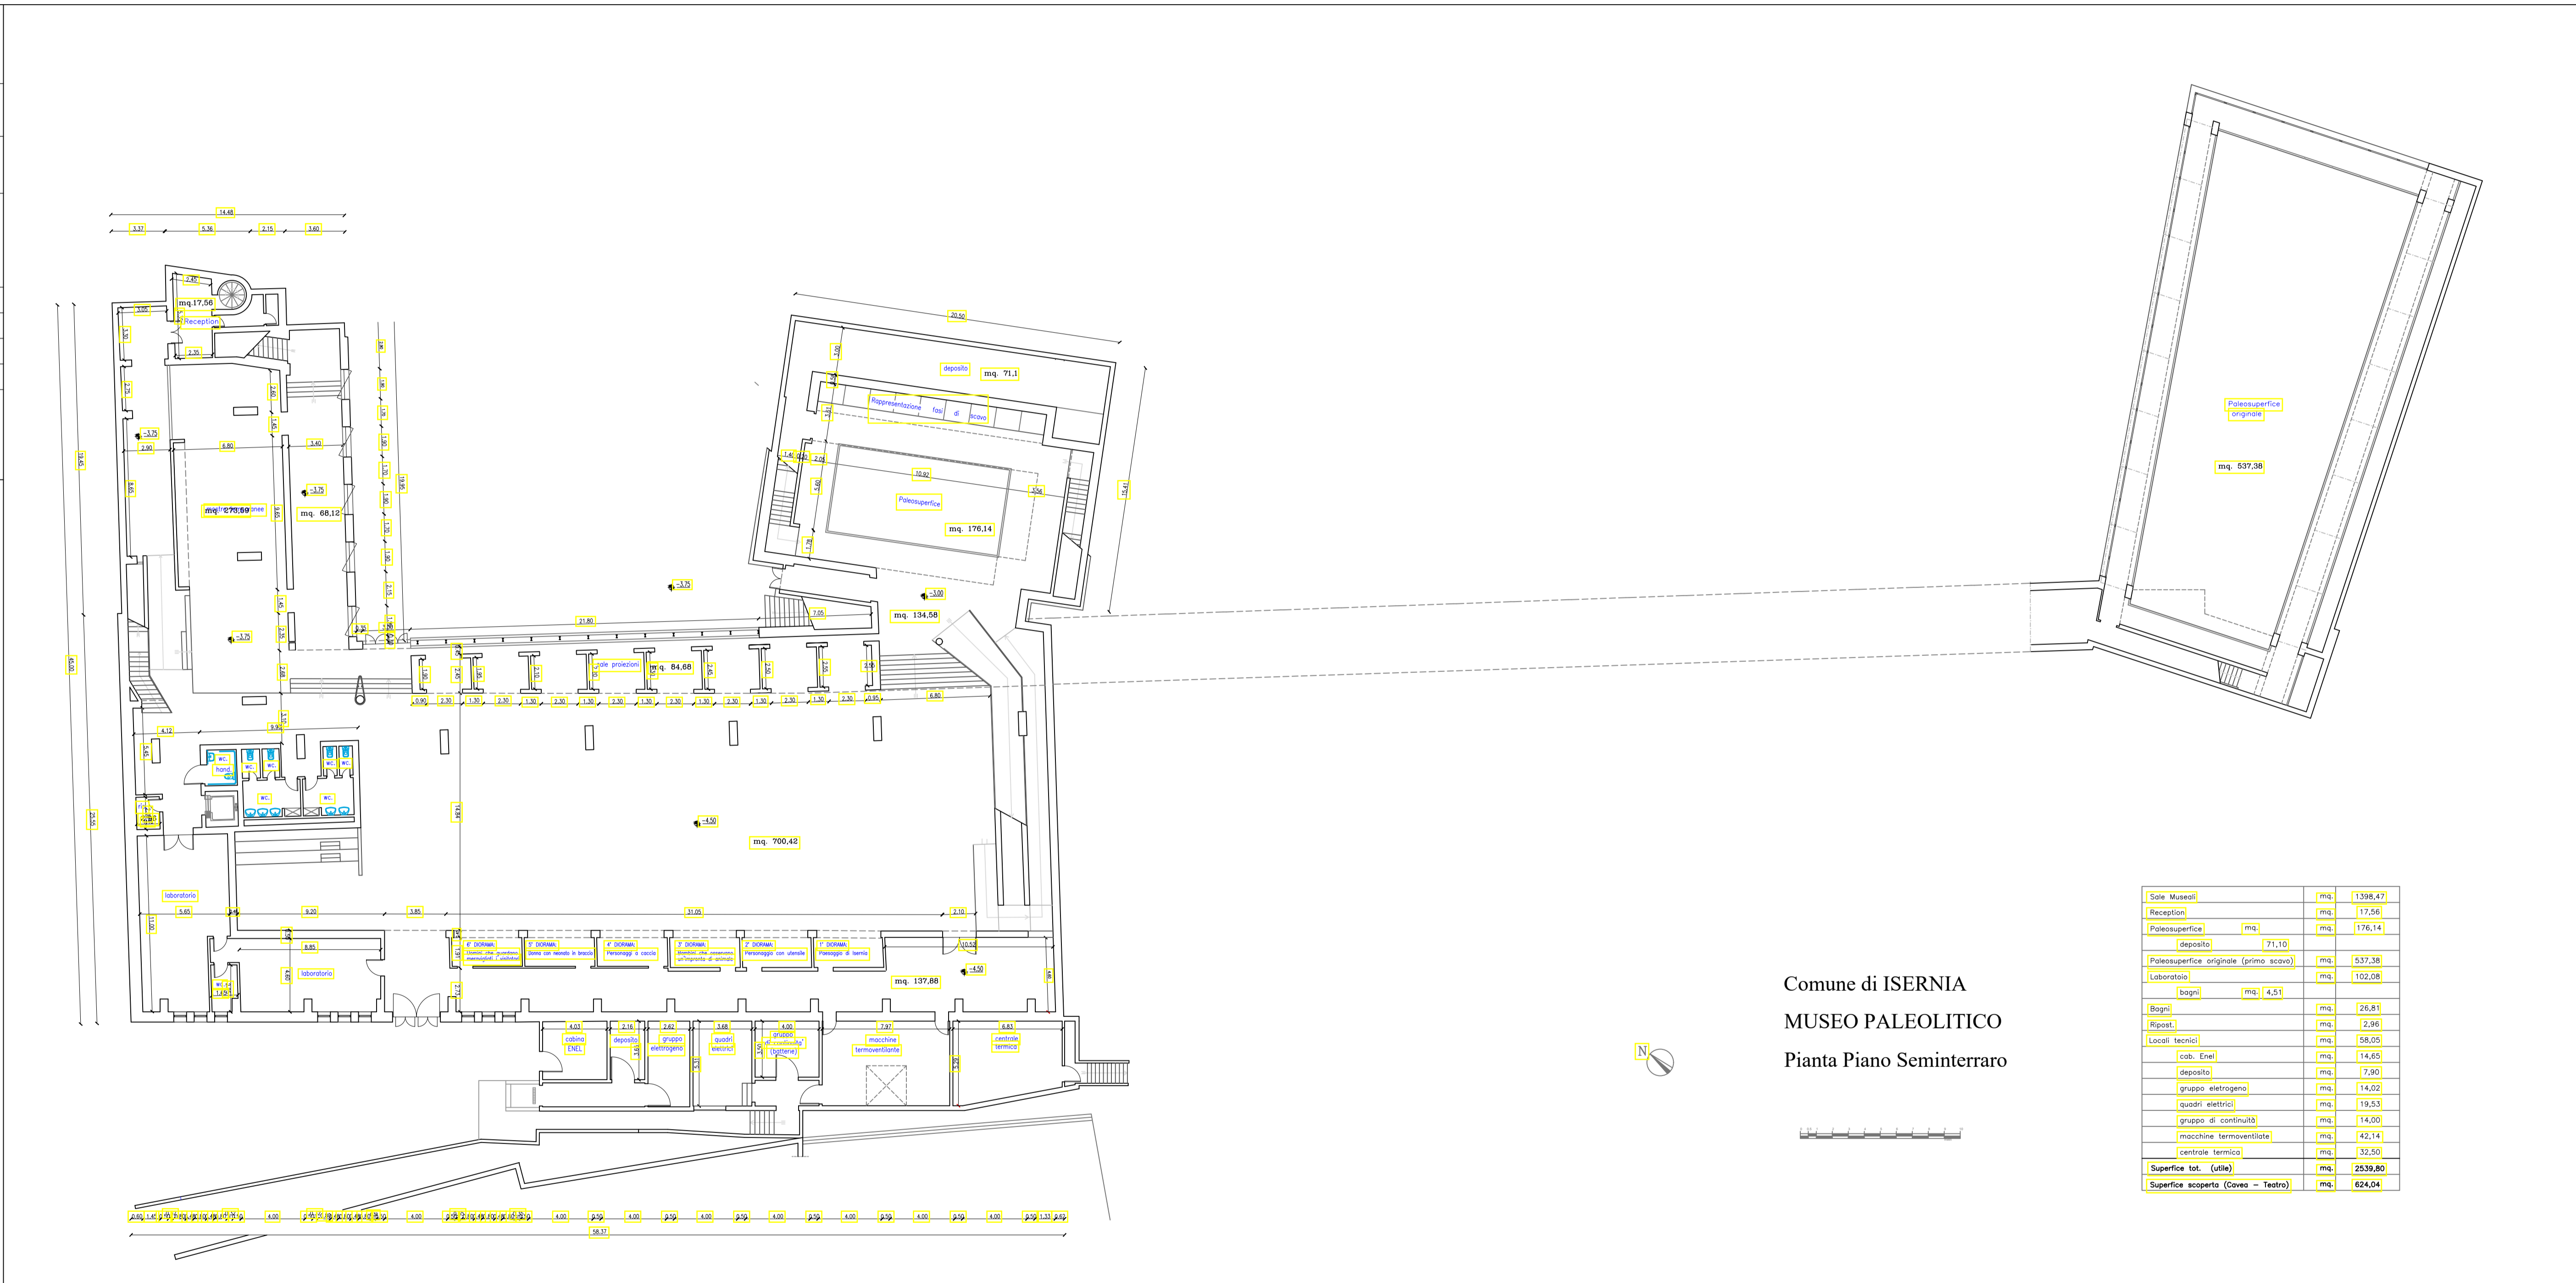

MINISTERO Dei BENI e Delle ATTIVITA' CULTURALI	
	
Comune di ISERNIA	
MUSEO PALEOLITICO	
STATO ATTUALE	
PIANTA Piano Seminterrato	Scala 1 : 100
Disegnatore	F.T. Vittorio CORBO

Comune di ISERNIA
MUSEO PALEOLITICO
Pianta Piano Seminterrato

Sale Museali	mq.	1398,47
Reception	mq.	17,56
Paleosuperficie	mq.	176,14
deposito	mq.	71,10
Paleosuperficie originata (primo scavo)	mq.	537,38
Laboratorio	mq.	102,08
bagni	mq.	4,51
Bagni	mq.	26,81
Ripost.	mq.	2,96
Locali tecnici	mq.	58,05
cab. Enel	mq.	14,65
deposito	mq.	7,90
gruppo elettrageno	mq.	14,02
quadri elettrici	mq.	19,53
gruppo di continuità	mq.	14,00
macchine termoventilate	mq.	42,14
centrale termica	mq.	32,50
Superficie tot. (utile)	mq.	2539,80
Superficie scoperta (Cavea - Teatro)	mq.	624,04