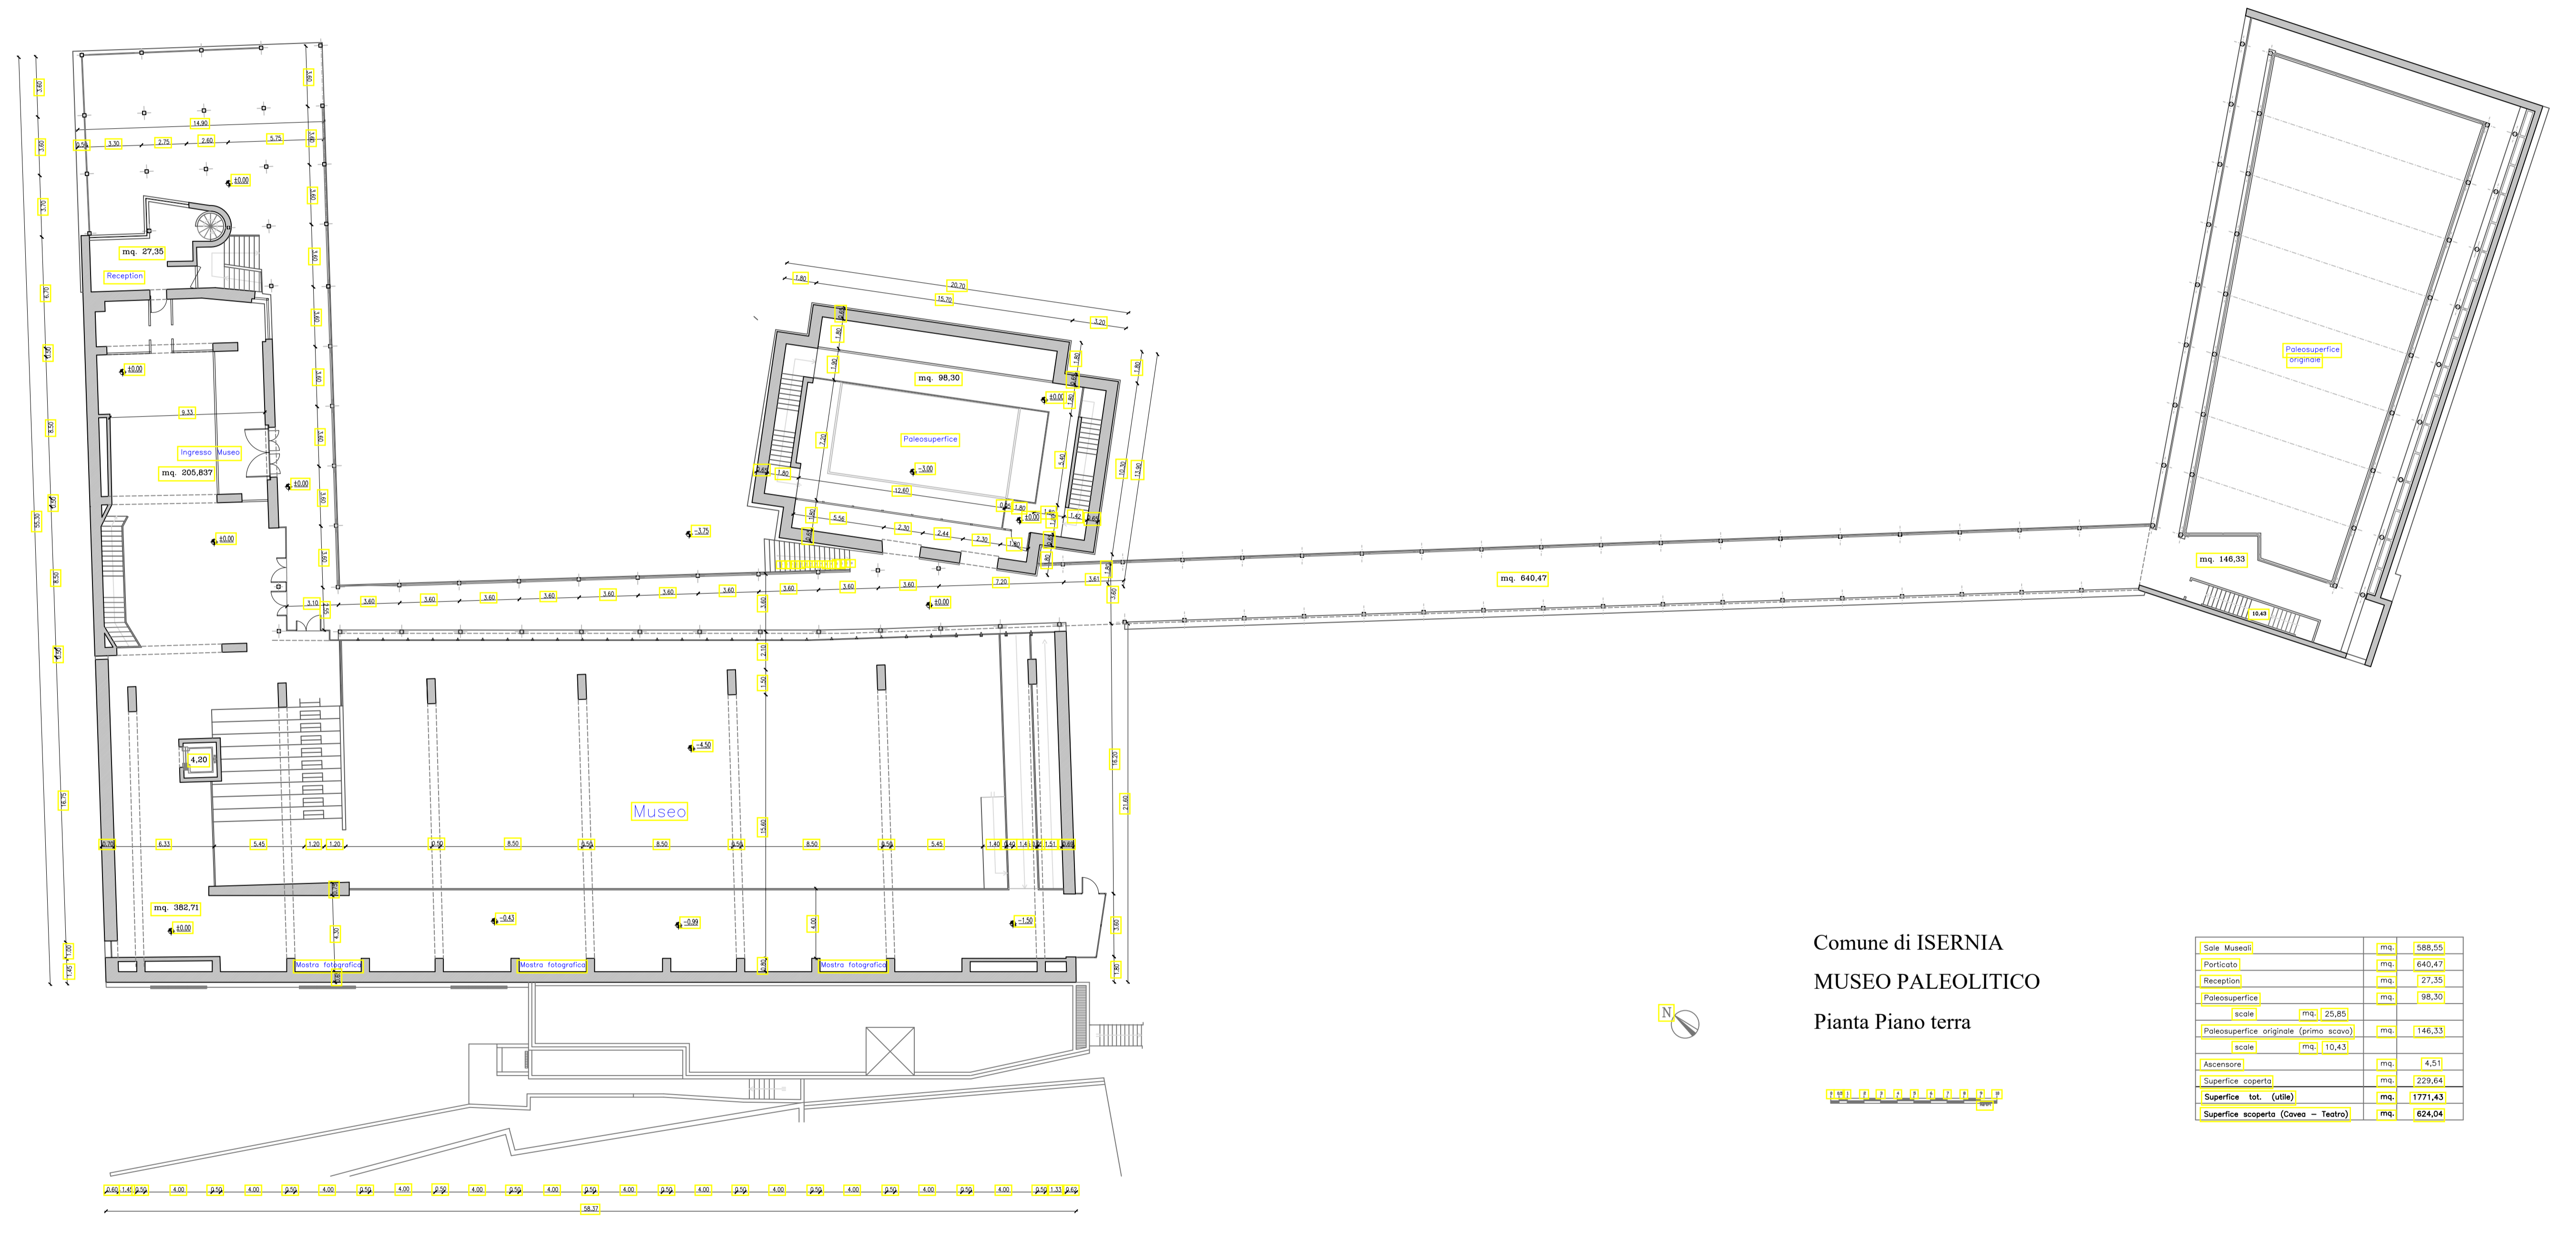

MINISTERO Dei BENI e Delle ATTIVITA' CULTURALI	
Comune di ISERNIA	
MUSEO PALEOLITICO	
STATO ATTUALE	
PIANTA Piano Terra	Scala 1 : 100
Disegnatore	F.T. Vittorio CORBO

Comune di ISERNIA
MUSEO PALEOLITICO
Pianta Piano terra

Sala Museale	mq	588,55
Porticato	mq	640,47
Reception	mq	27,35
Paleosuperficie	mq	98,30
scale	mq	25,85
Paleosuperficie originata (primo scavo)	mq	146,33
scale	mq	10,43
Ascensore	mq	4,51
Superficie coperta	mq	229,64
Superficie tot. (utile)	mq	1771,43
Superficie scoperta (Caves - Teatro)	mq	624,04