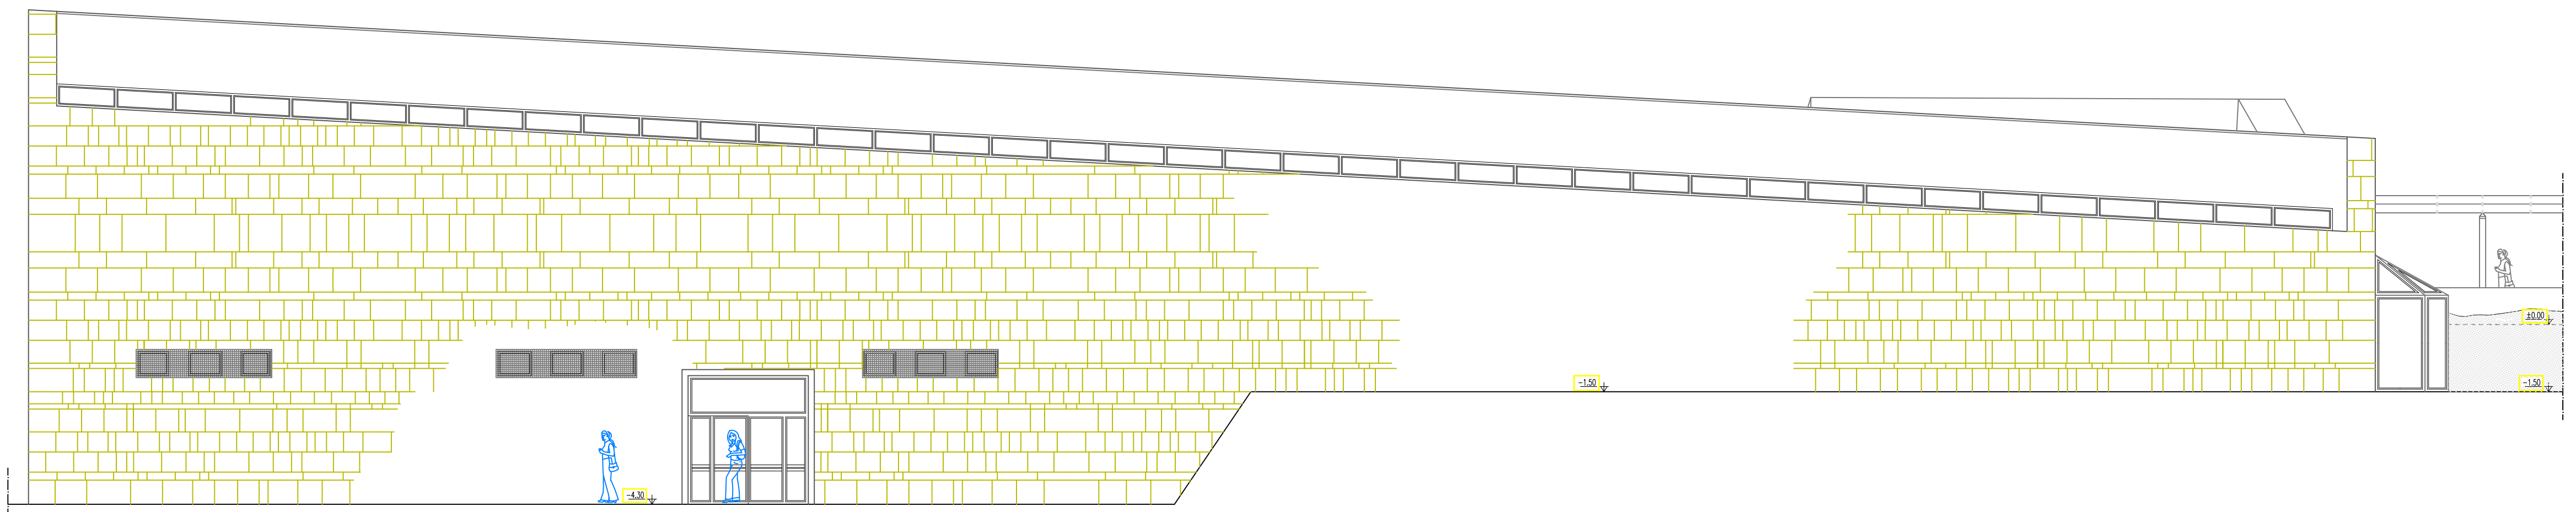

MINISTERO Dei BENI e Delle ATTIVITA' CULTURALI

OPERA DI F.P.F. E.F.F. E.F.F.

Comune di
ISERNIA

MUSEO PALEOLITICO

STATO ATTUALE

PROSPETTI Sud e Nord

Scala 1 : 100

Disegnatore

F.T. Vittorio CORBO

PROSPETTO SUD

PROSPETTO NORD

Comune di ISERNIA
MUSEO PALEOLITICO

Prospetti Sud e Nord