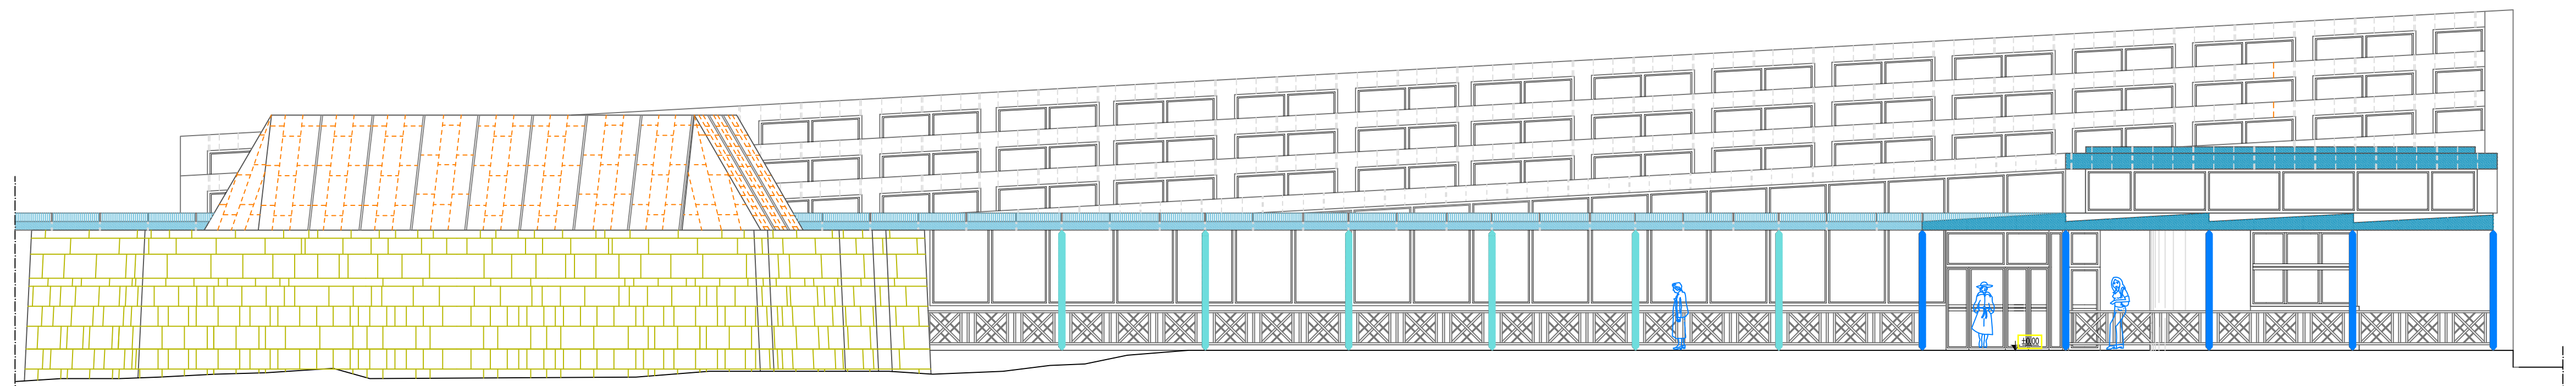

MINISTERO Dei BENI e Delle ATTIVITA' CULTURALI

OPERA DI F.P.F. E.F.F. E.F.F.

Comune di
ISERNIA

MUSEO PALEOLITICO

STATO ATTUALE

PROSPETTI Sud e Nord

Scala 1 : 100

Disegnatore

F.T. Vittorio CORBO

PROSPETTO SUD

PROSPETTO NORD

Comune di ISERNIA
MUSEO PALEOLITICO

Prospetti Sud e Nord