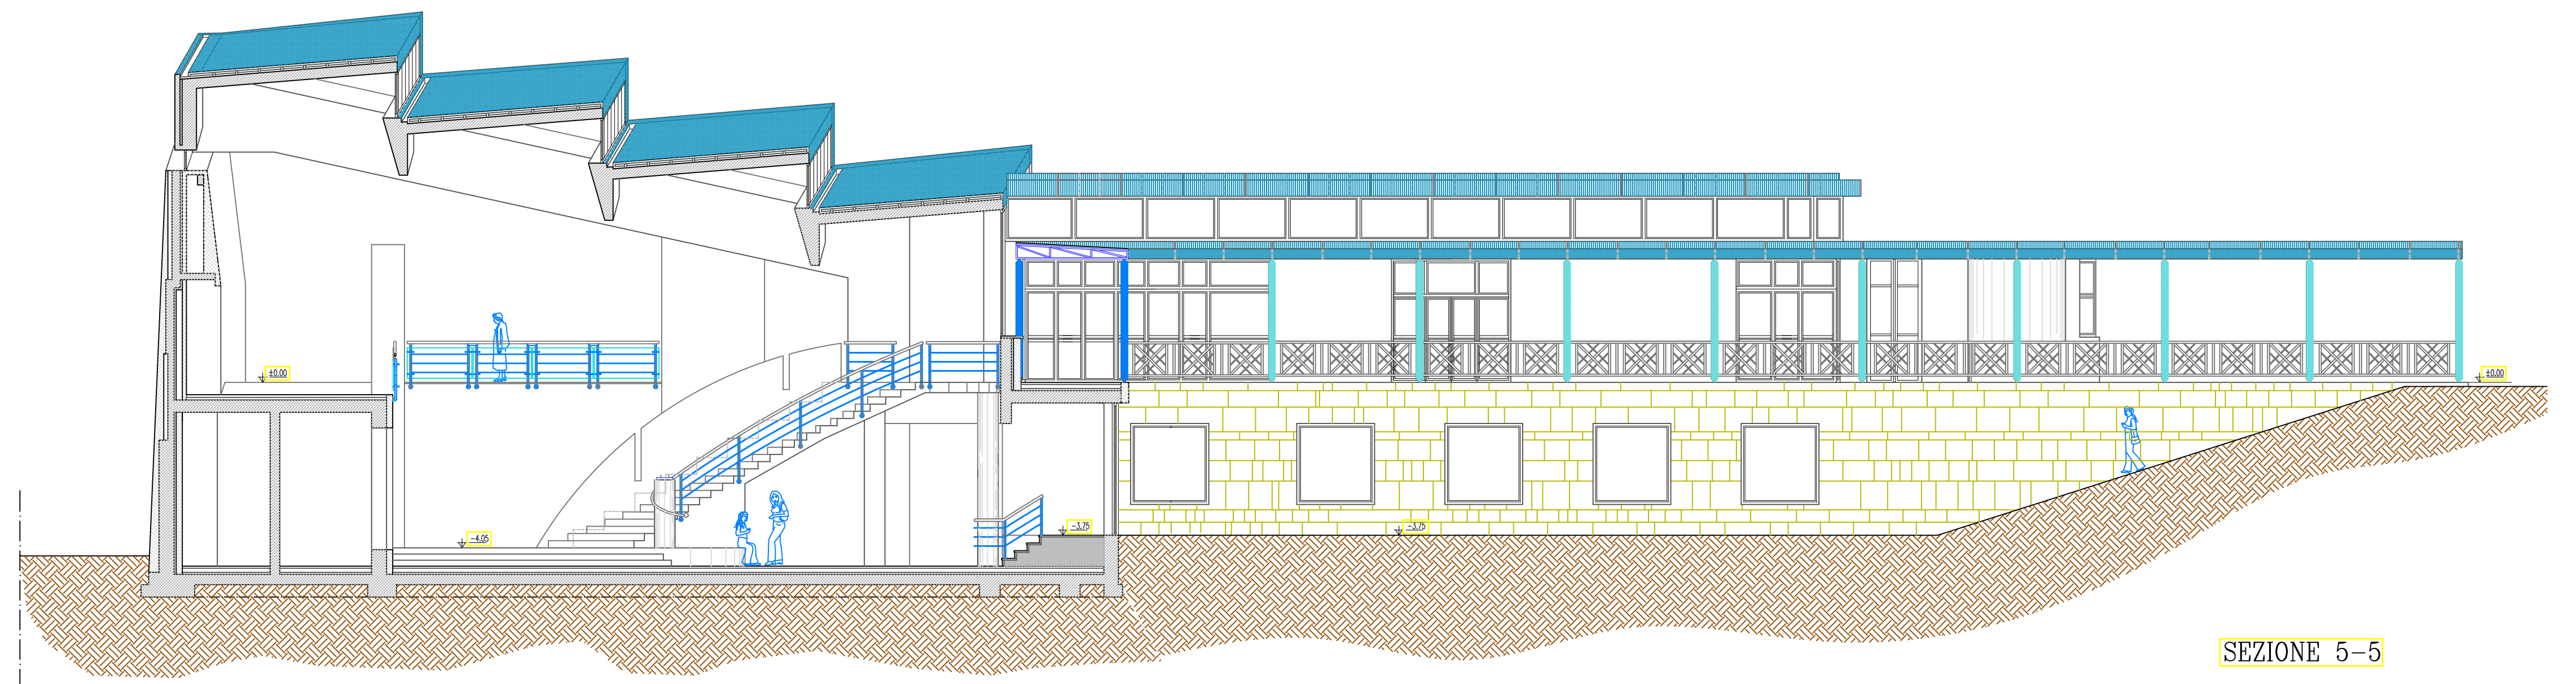

MINISTERO Dei BENI e Delle ATTIVITA' CULTURALI

UNIVERSITÀ DEGLI STUDI DI PADOVA

Comune di
ISERNIA

MUSEO PALEOLITICO

STATO ATTUALE

Sezione 5-5

Scala 1 : 100

anno scansione

Disegnatore

F.T. Vittorio CORBO

SEZIONE 5-5

Comune di ISERNIA MUSEO PALEOLITICO

Sezione 5-5