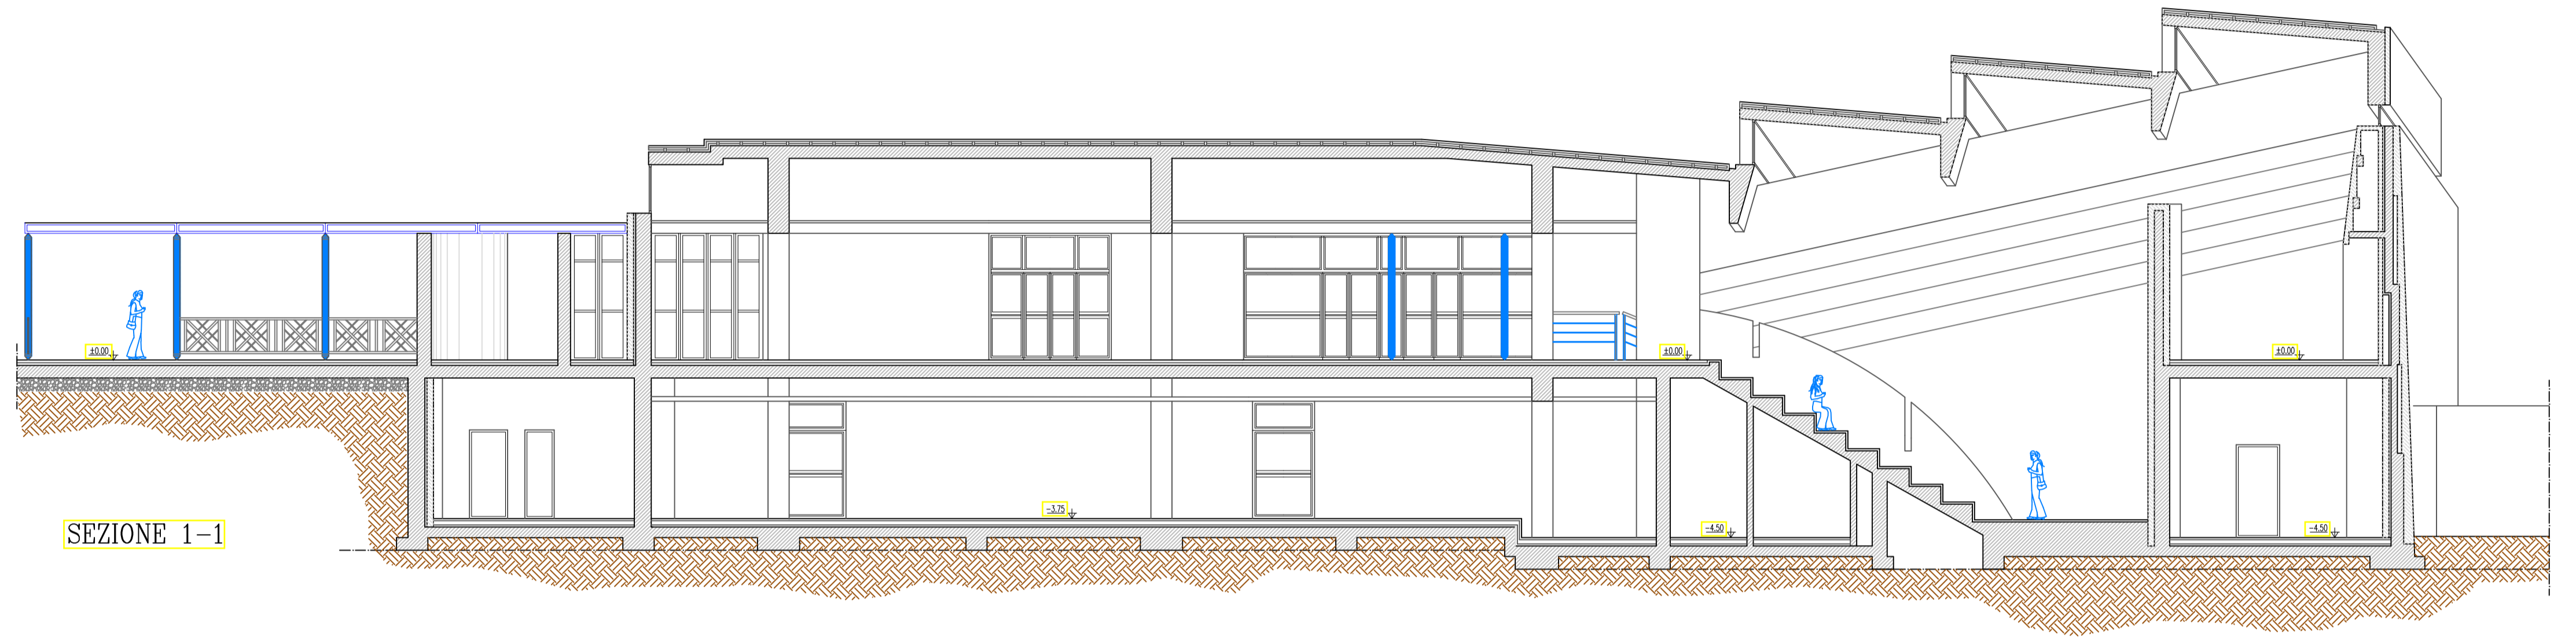

MINISTERO Dei BENI e Delle ATTIVITA' CULTURALI

OPERA DI F.P.F. €€€€ €€€

Comune di
ISERNIA

MUSEO PALEOLITICO

STATO ATTUALE

SEZIONI 1-1 e 2-2

Scala 1 : 100

Disegnatore

F.T. Vittorio CORBO

Comune di ISERNIA
MUSEO PALEOLITICO

Sezioni 1-1 e 2-2