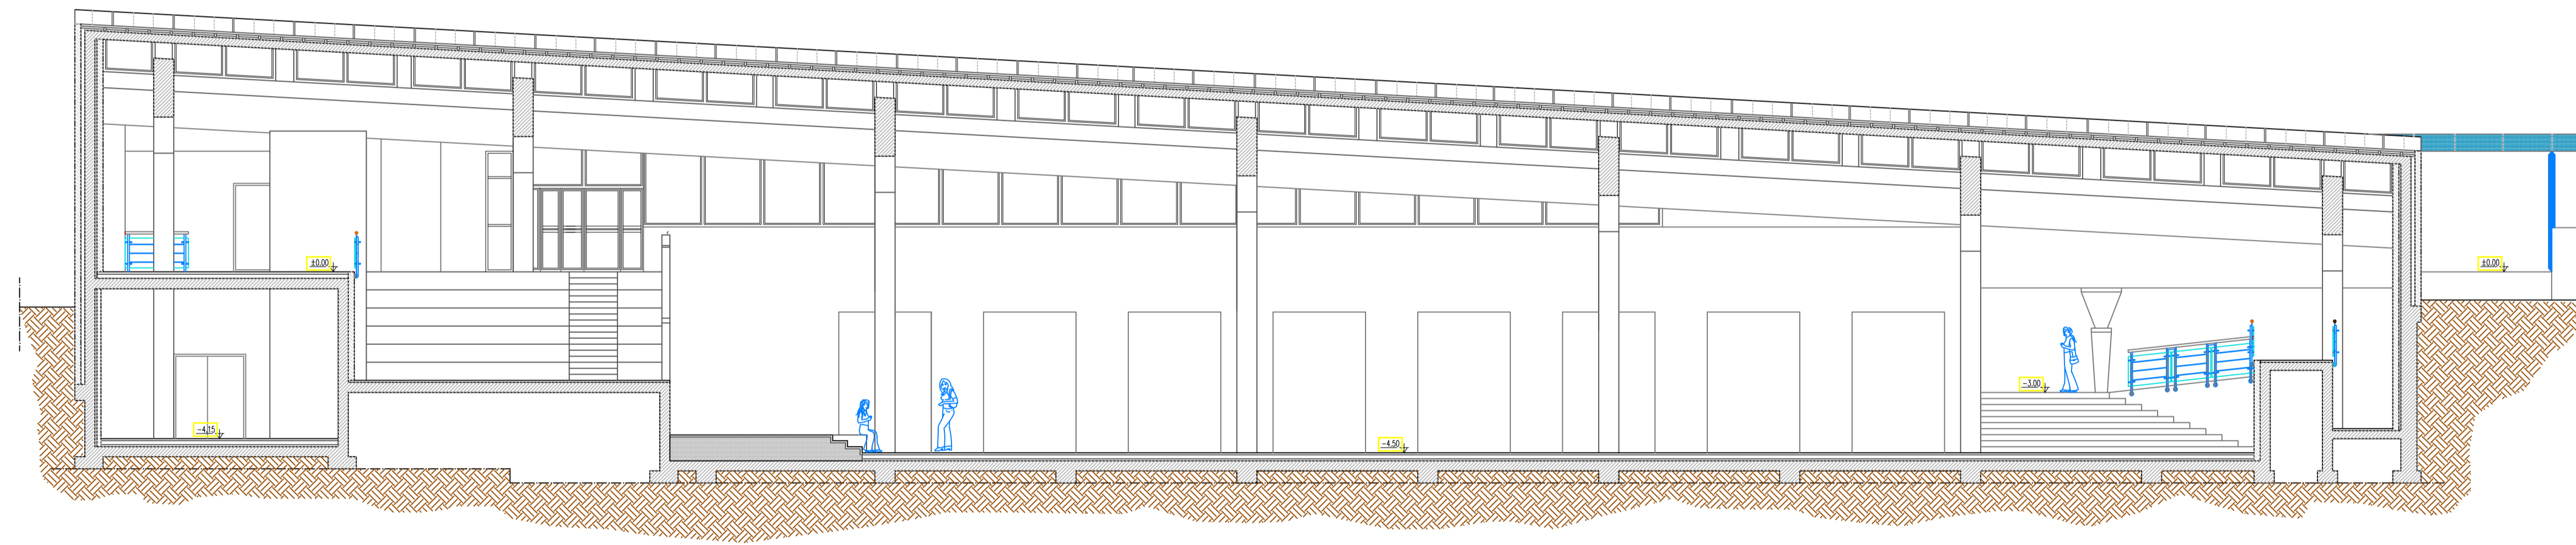

MINISTERO Dei BENI e Delle ATTIVITA' CULTURALI

OPERA DI F.P.F. €€€€ €€€

Comune di
ISERNIA

MUSEO PALEOLITICO

STATO ATTUALE

SEZIONI 1-1 e 2-2

Scala 1 : 100

Disegnatore

F.T. Vittorio CORBO

Comune di ISERNIA
MUSEO PALEOLITICO

Sezioni 1-1 e 2-2