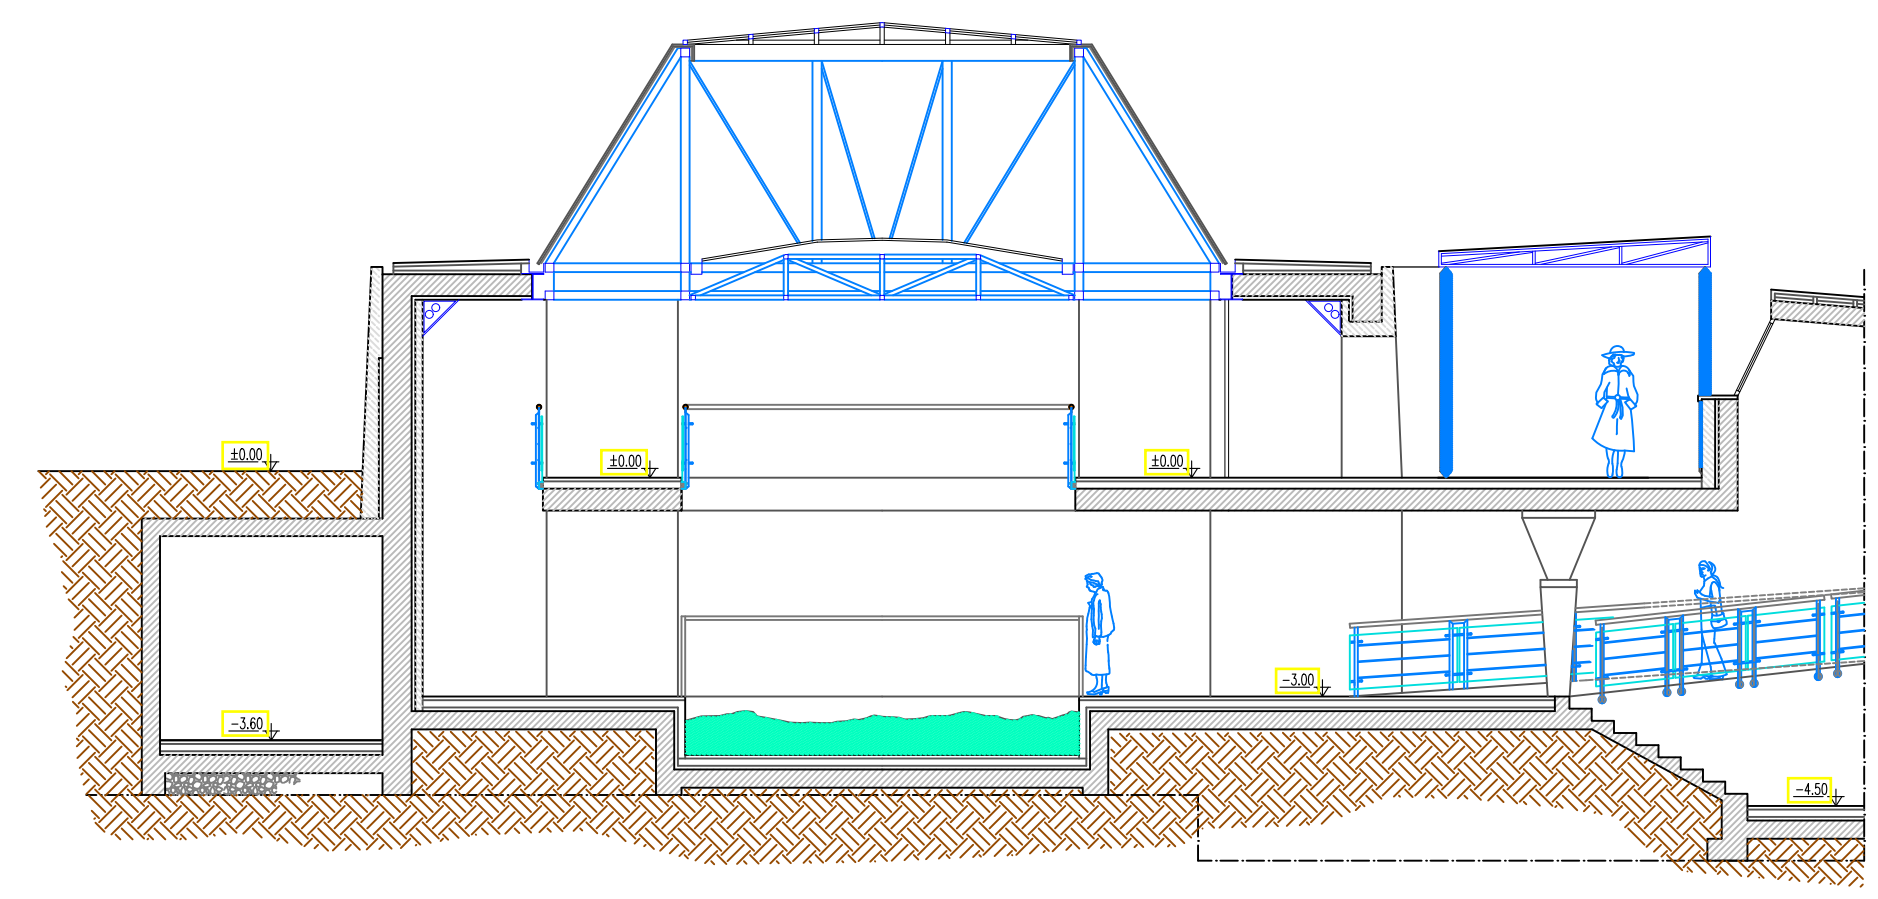

 MINISTERO Dei BENI e Delle ATTIVITA' CULTURALI	
	
Comune di <b>ISERNIA</b>	
<h1>MUSEO PALEOLITICO</h1>	
STATO ATTUALE	
SEZIONI 3-3 e 4-4	Scala 1 : 100
anno scansione	
Disegnatore	F.T. Vittorio CORBO

SEZIONE 3-3

SEZIONE 4-4

Comune di ISERNIA  
 MUSEO PALEOLITICO

Sezioni 3-3 e 4-4