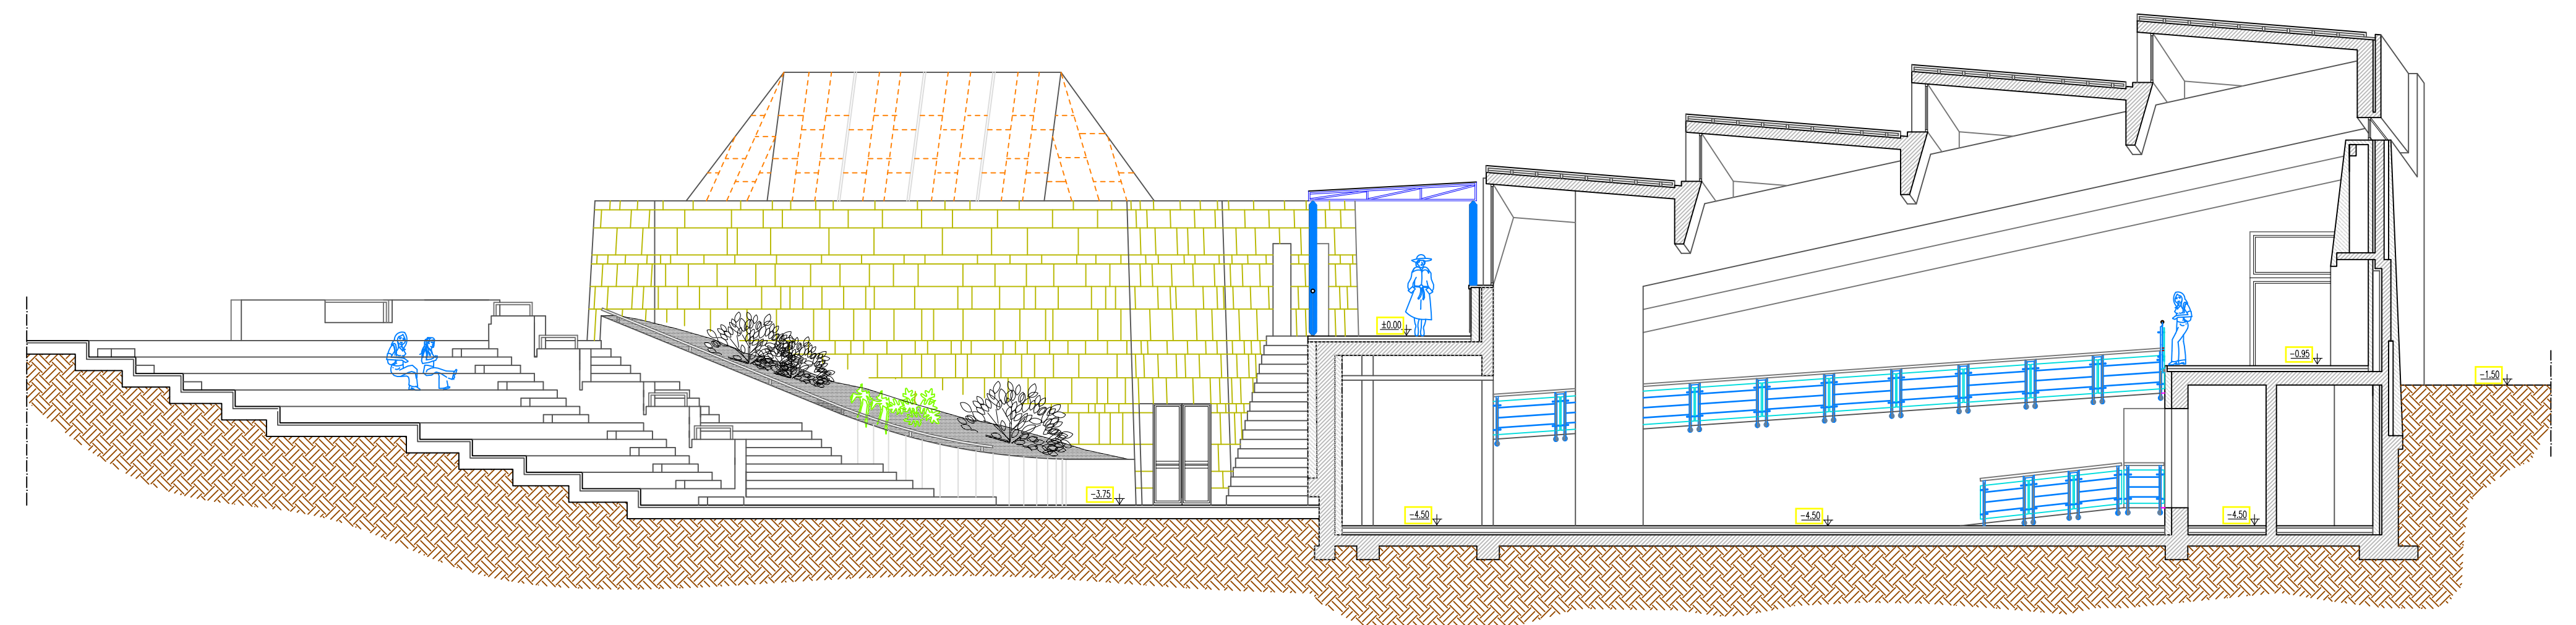

 MINISTERO Dei BENI e Delle ATTIVITA' CULTURALI	
	
Comune di <b>ISERNIA</b>	
<h1>MUSEO PALEOLITICO</h1>	
STATO ATTUALE	
SEZIONI 3-3 e 4-4	Scala 1 : 100
anno scansione	
Disegnatore	F.T. Vittorio CORBO

SEZIONE 3-3

SEZIONE 4-4

Comune di ISERNIA  
 MUSEO PALEOLITICO

Sezioni 3-3 e 4-4