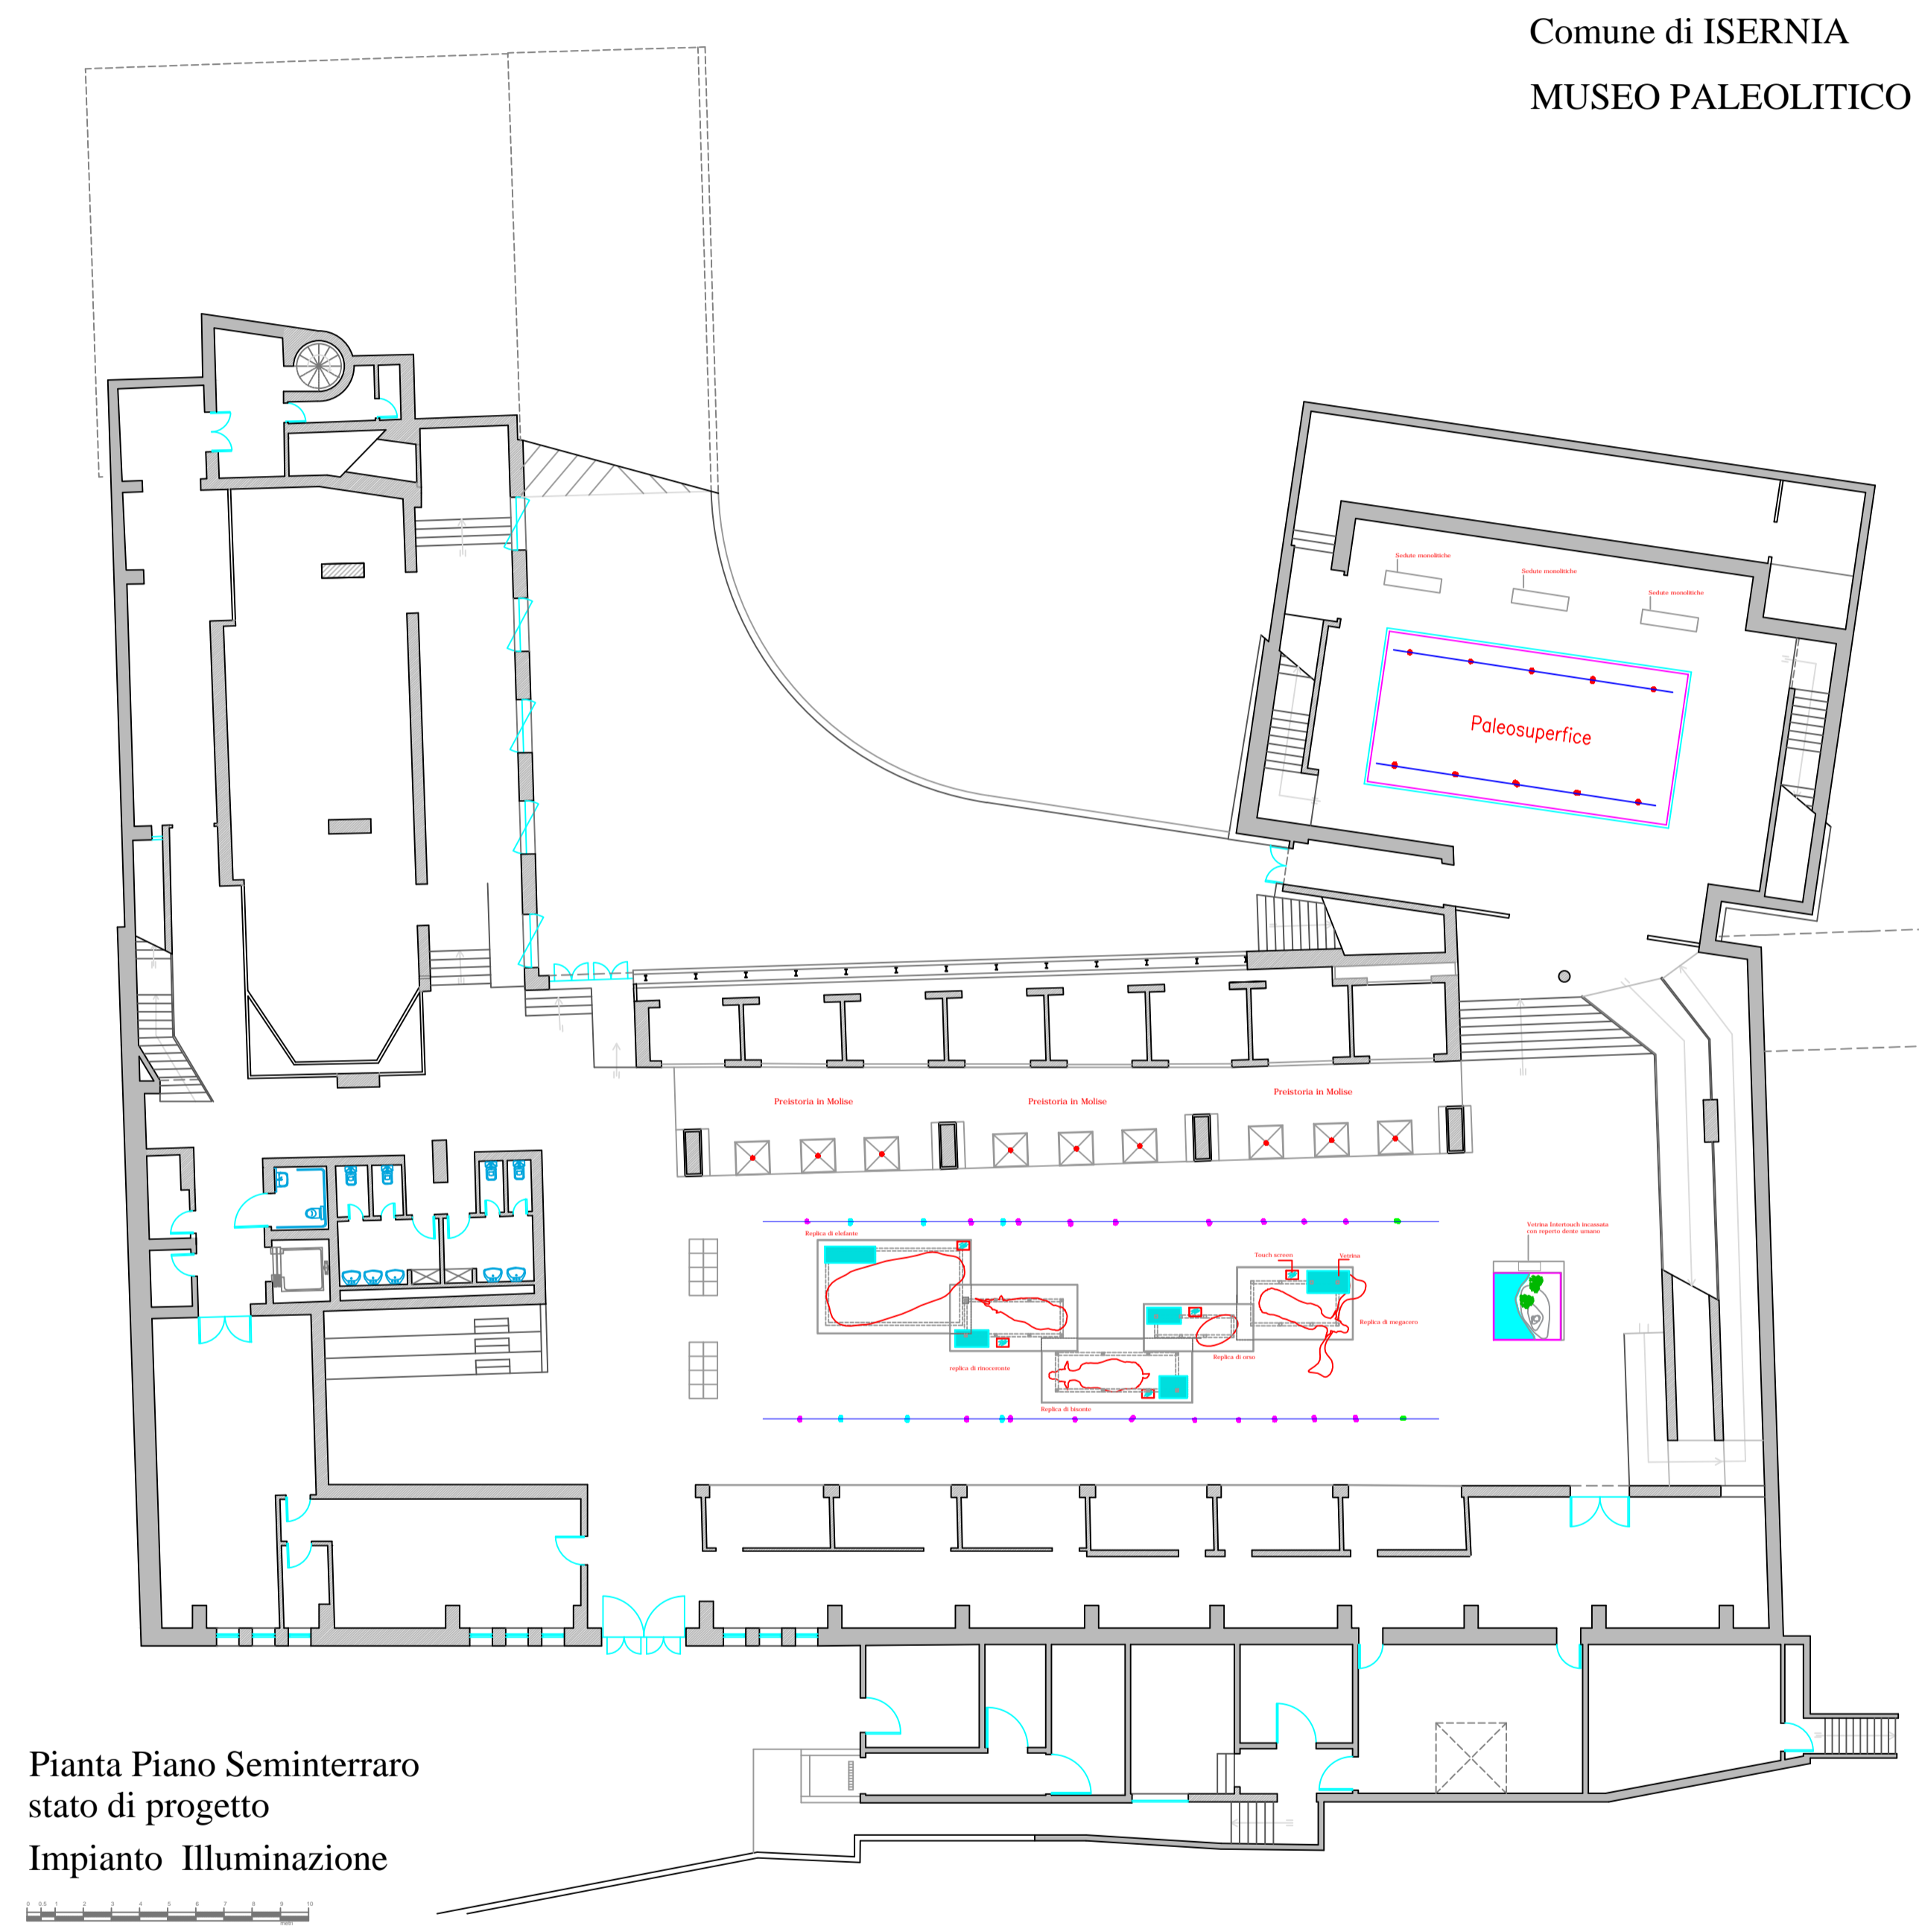

IGUZZINI ART. Q744-PALCO PROFILATORE
Proiettore led 21W
Ottica SAGOMATORE 3000°K CRI 90
Completo di dimmer a bordo

IGUZZINI ART. P207.701-PALCO
Proiettore led 26W
Ottica 12° 3000°K CRI 90
Completo di dimmer a bordo

Pianta Piano Seminterrato
stato di progetto
Impianto Illuminazione