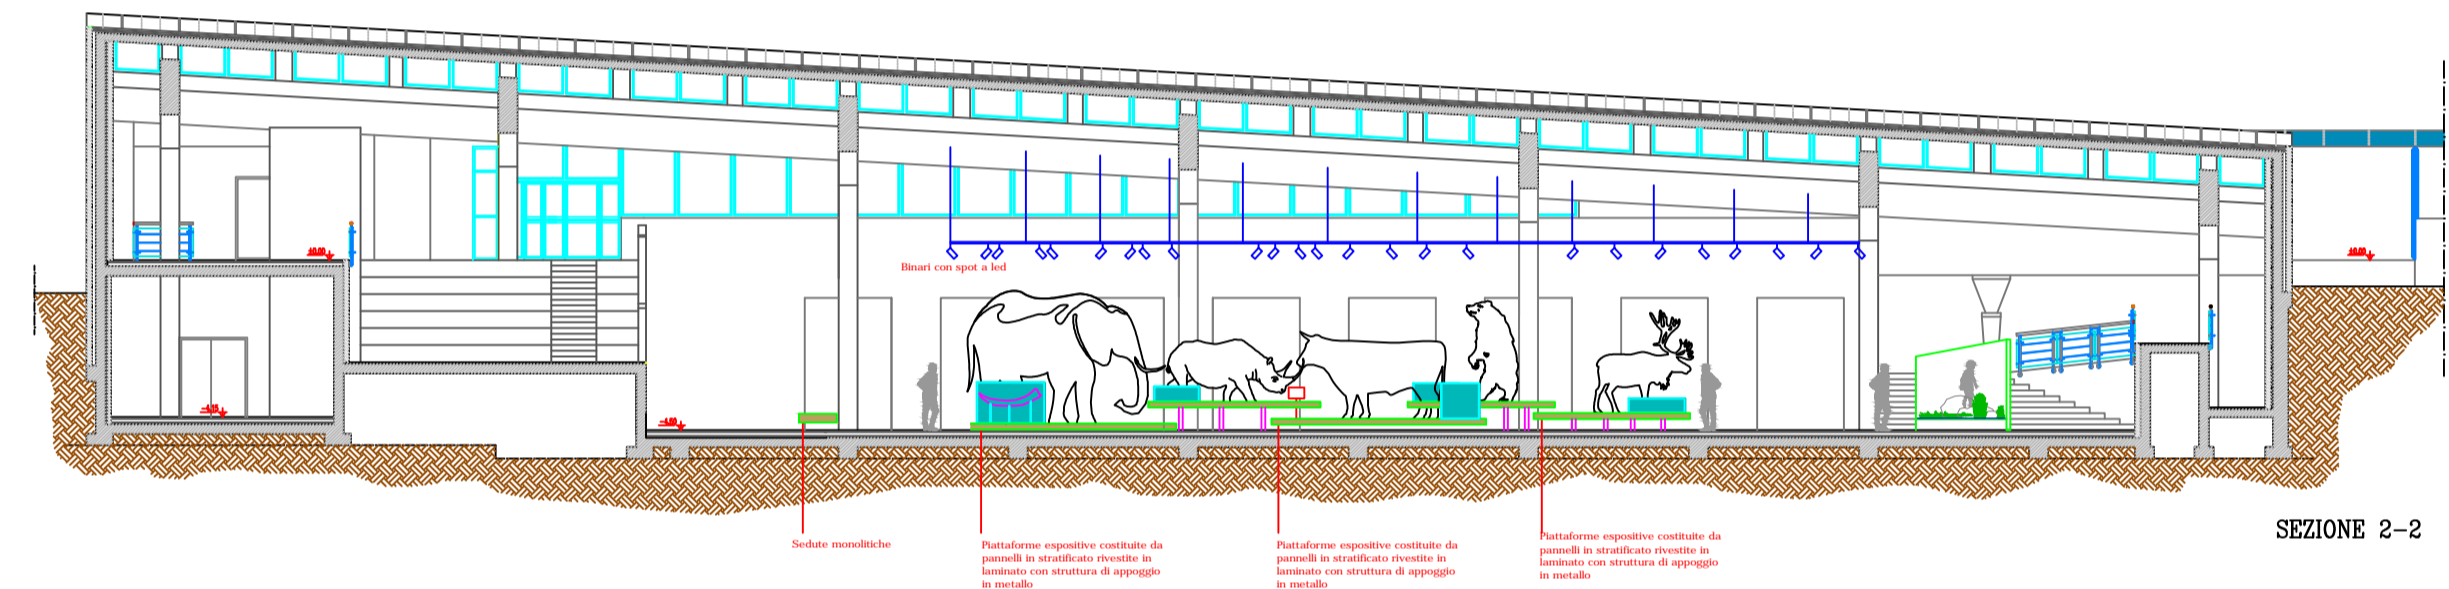

Comune di ISERNIA - Provincia di ISERNIA

PROGETTO N. PM/03/2018

Interventi di Valorizzazione, allestimento didattico, ricerca scientifica, sistemazione depositi, promozione e comunicazione del Museo Nazionale del Paleolitico

Importo € 550.000,00 (Euro cinquecentocinquantamila/00)

Polo Museale del Molise
CAMPOBASSO

Sezione
Allestimento

Comune di ISERNIA
MUSEO PALEOLITICO

Stato di Progetto		
Sezione - Dettaglio Allestimento		Scala 1 : 200
Coll. alla Progettazione	F.T.	Ennio NOTARDONATO
Elab. grafici	F.T.	Vittorio CORBO
Il Progettista	Arch.	Pierangelo IZZO
Il Resp. U. Procedimento	Arch.	Pierangelo IZZO