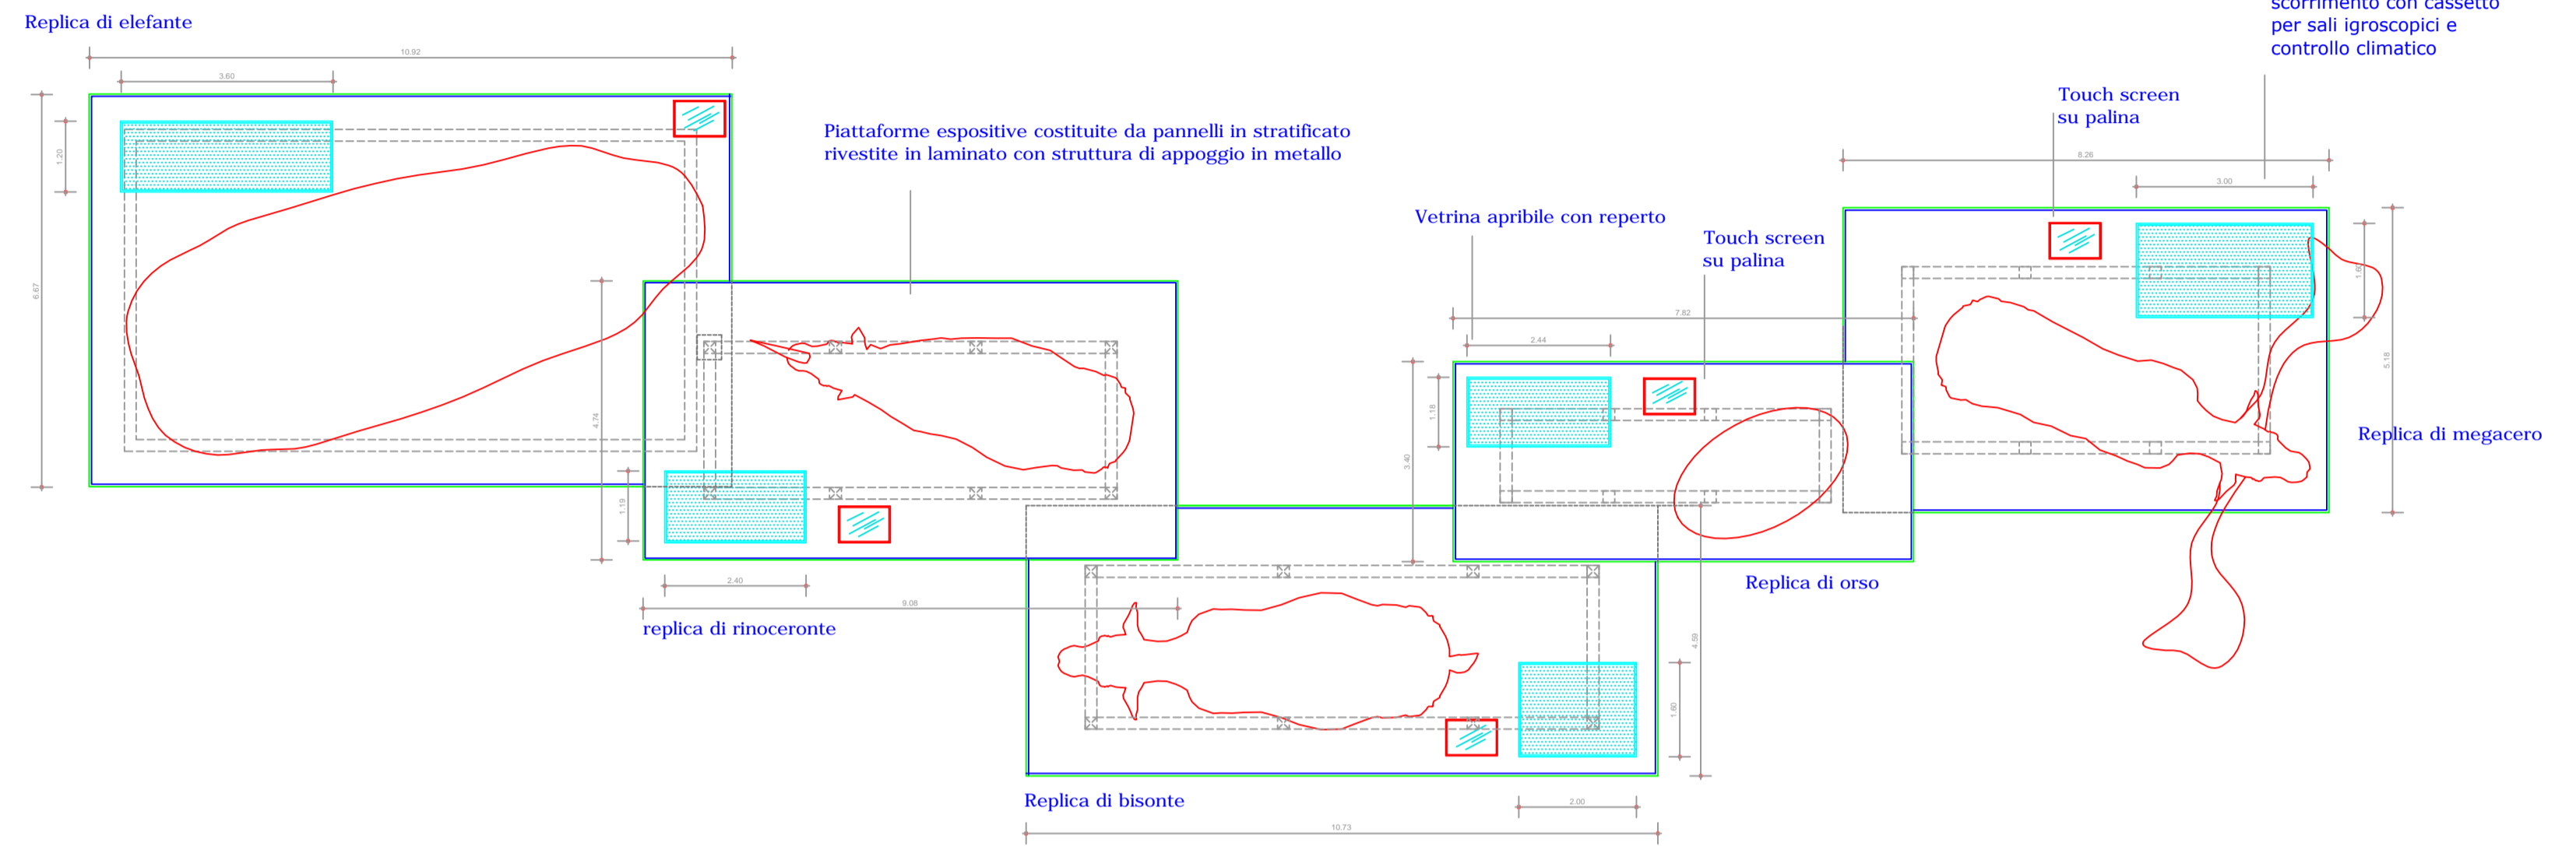

Comune di ISERNIA - Provincia di ISERNIA

PROGETTO N. PM/03/2018

Interventi di Valorizzazione, allestimento didattico, ricerca scientifica, sistemazione depositi, promozione e comunicazione del Museo Nazionale del Paleolitico
Importo € 550.000,00 (Euro cinquecentocinquanta mila/00)

Polo Museale del Molise
CAMPOBASSO

Stato di Progetto		
Dettaglio Espositivo		Scala 1 : 50
Coll. alla Progettazione	F.T.	Ennio NOTARDONATO
Elab. grafici	F.T.	Vittorio CORBO
Il Progettista	Arch.	Pierangelo IZZO
Il Resp. U. Procedimento	Arch.	Pierangelo IZZO

Plattaforme espositive costituite da pannelli in stratificato rivestite in laminato con struttura di appoggio in metallo

Plattaforme espositive costituite da pannelli in stratificato rivestite in laminato con struttura di appoggio in metallo

Plattaforme espositive costituite da pannelli in stratificato rivestite in laminato con struttura di appoggio in metallo

Dettaglio Allestimento - Piattaforme espositive

Comune di ISERNIA
MUSEO PALEOLITICO