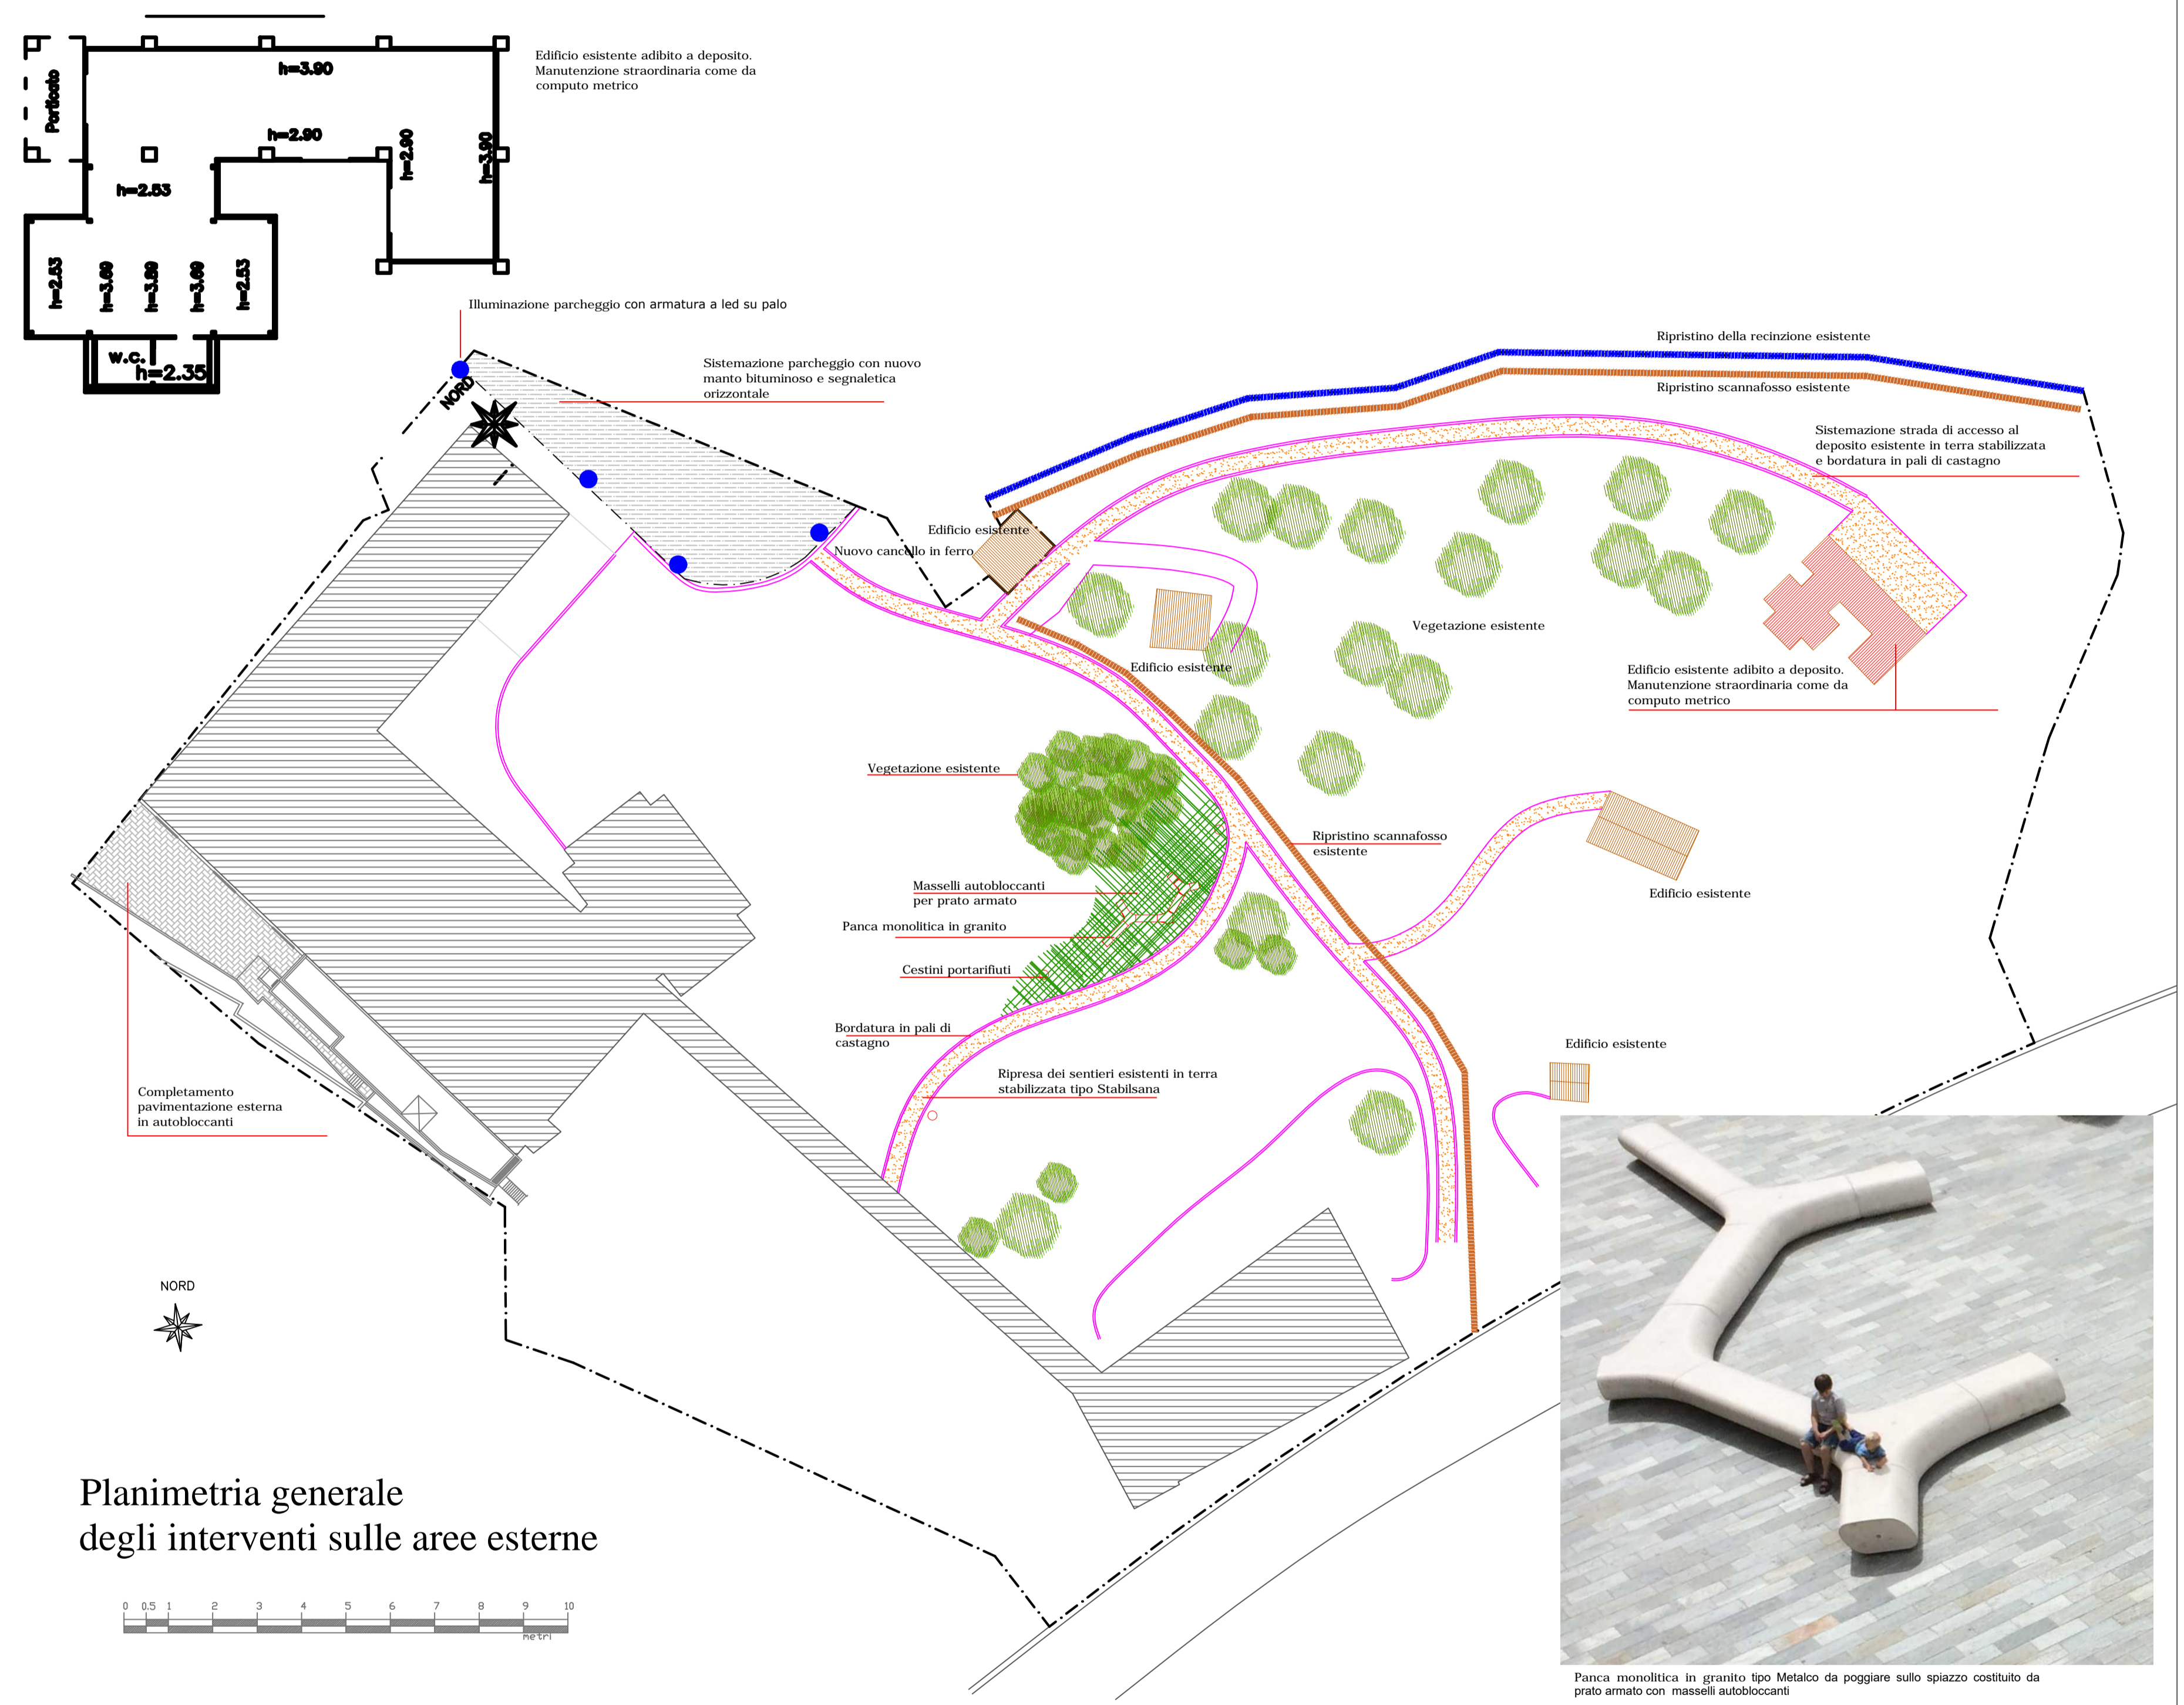

Ministero per i Beni e le Attività Culturali
Polo Museale del Molise - Campobasso

Patto per lo sviluppo della Regione Molise - Fondo Sviluppo e Coesione 2014-2020 Delibera del CIPE 10 agosto 2016, n. 26. Area tematica "Turismo, Cultura e Valorizzazione Risorse Naturali" - Linea d'intervento "Programma integrato per lo sviluppo e la promozione del turismo" - Deliberazione della Giunta Regionale n. 172 del 25 febbraio 2018

Comune di ISERNIA - Provincia di ISERNIA

PROGETTO N. PM/03/2018

Interventi di Valorizzazione, allestimento didattico, ricerca scientifica, sistemazione depositi, promozione e comunicazione del Museo Nazionale del Paleolitico
OVVUWU FPF I €€€€ I €€€€
Importo €. 550.000,00 (Euro cinquecentocinquantamila/00)

Polo Museale del Molise
CAMPOBASSO

Stato di Progetto

Planimetria generale - Aree Esterne

Scala 1 : 500

Coll. alla Progettazione

F.T.

Ennio NOTARDONATO

Elab. grafici

F.T.

Vittorio CORBO

Il Progettista

Arch.

Pierangelo IZZO

Il Resp. U. Procedimento

Arch.

Pierangelo IZZO